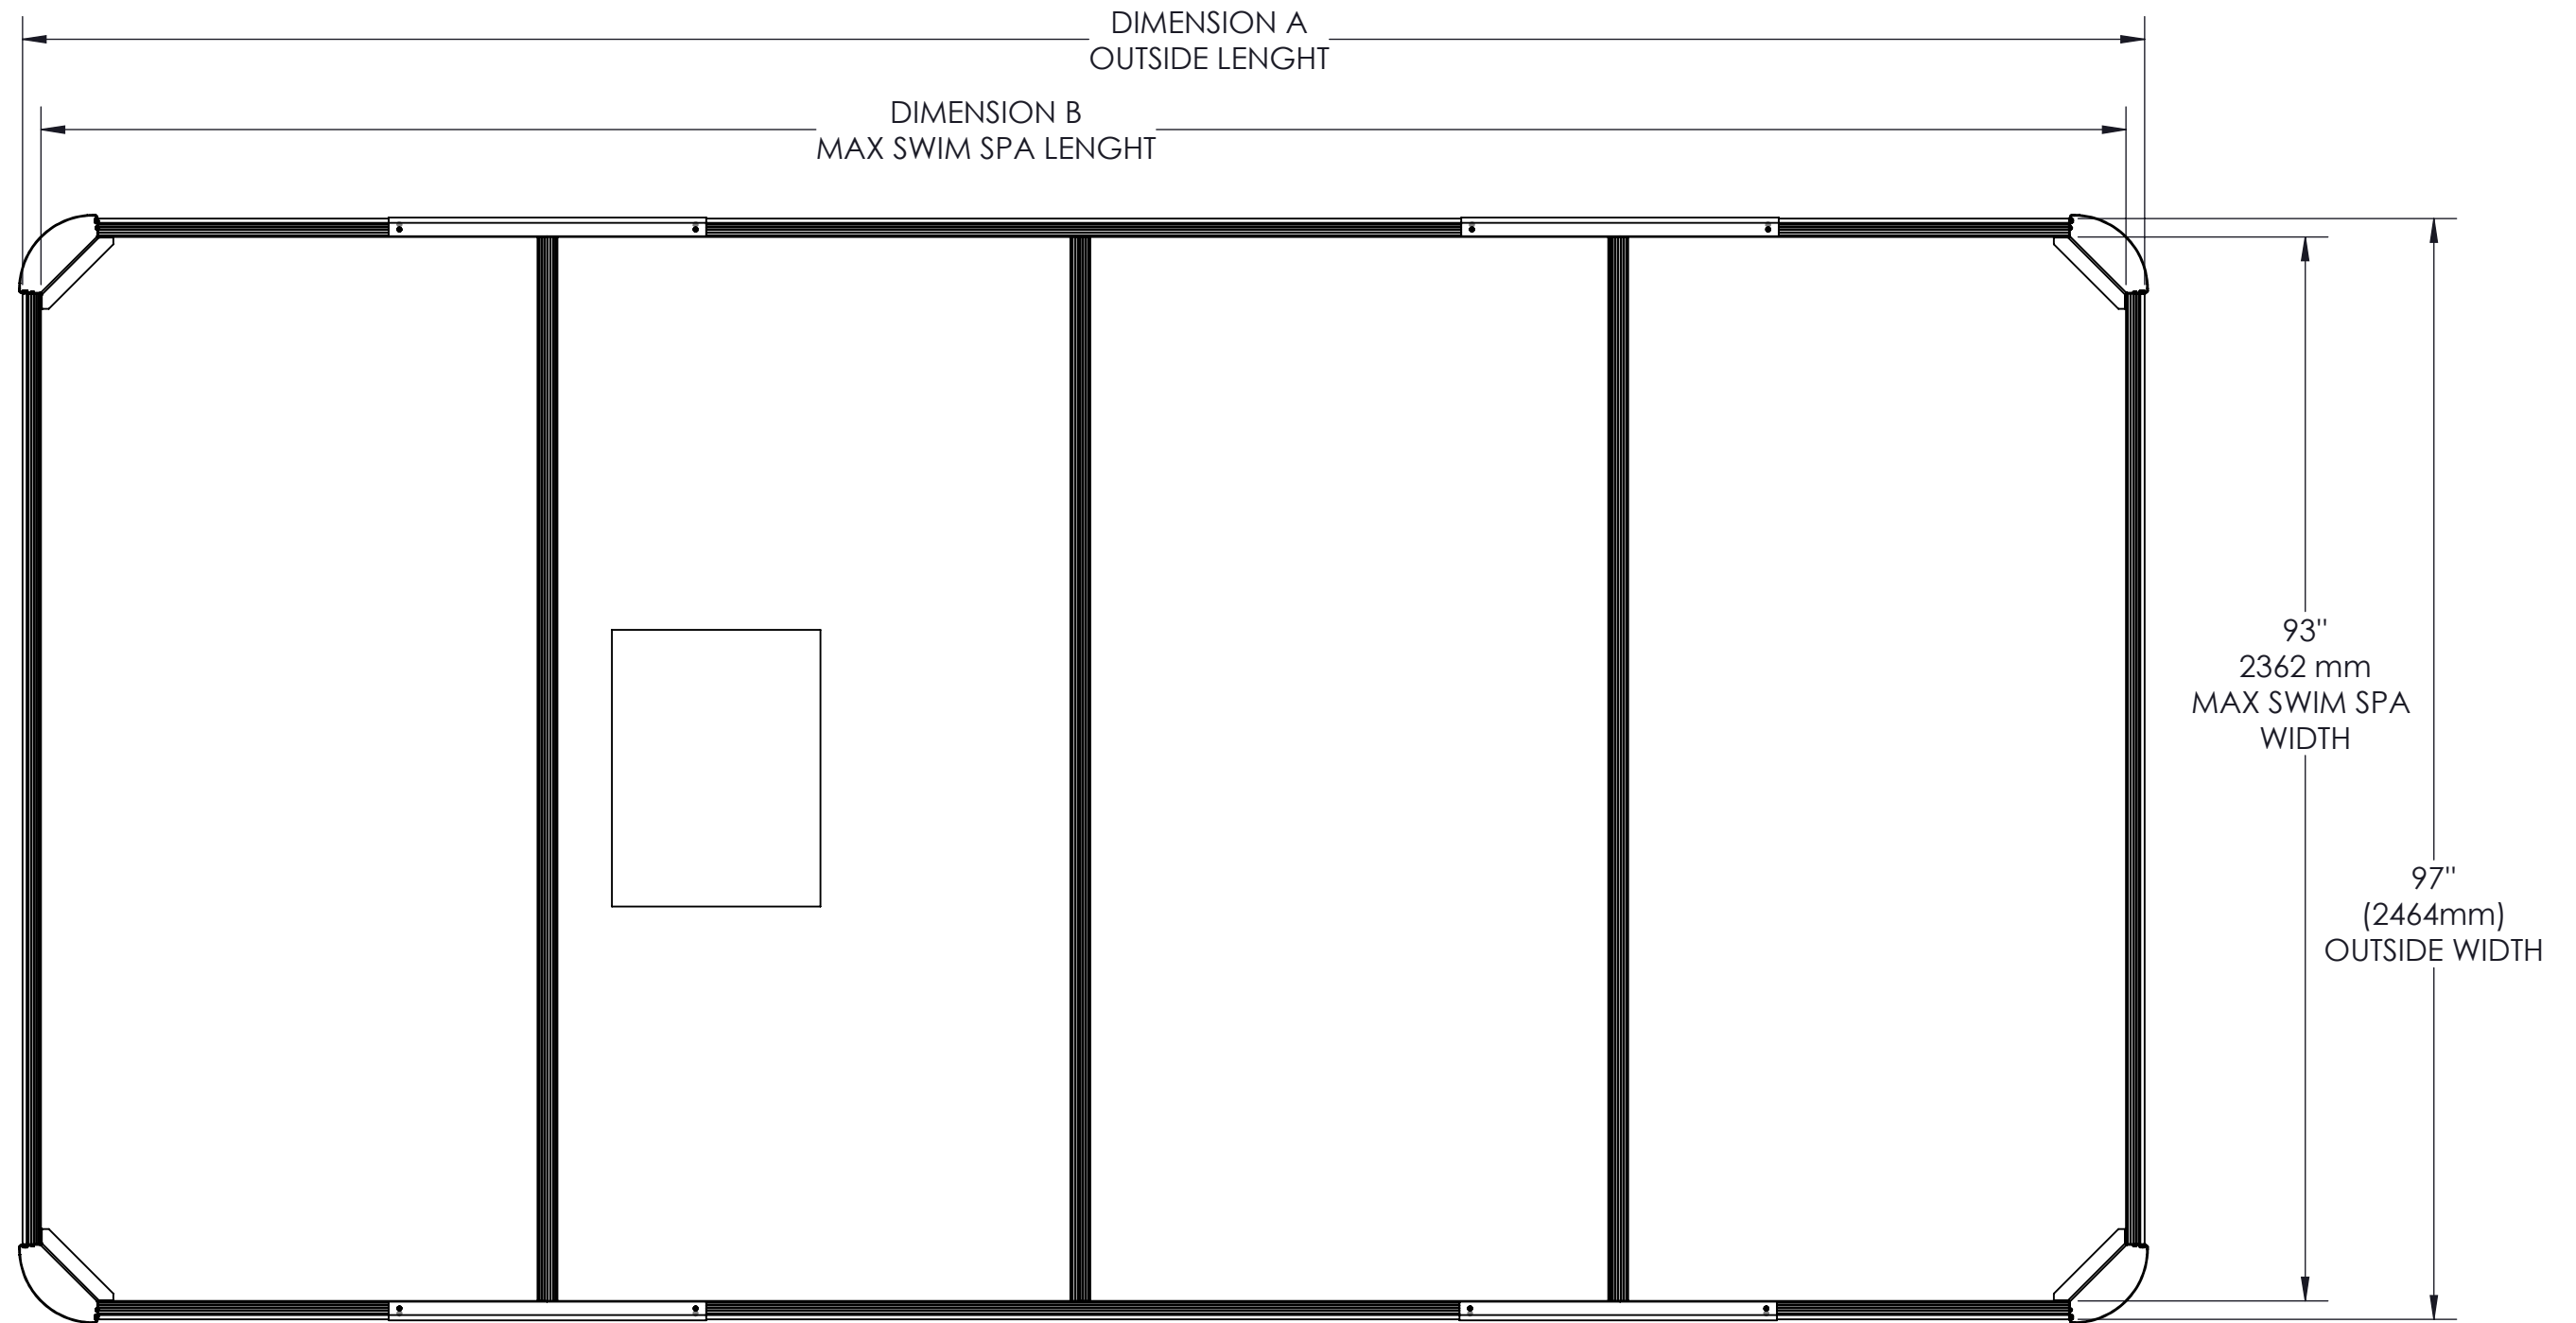

COVANA LEGEND DIMENSIONS CHART

LEGEND MODEL	DIMENSION A (INCH)	DIMENSION A (mm)	DIMENSION B (INCH)	DIMENSION B (mm)
12	151	3835	147.75	3753
13	163	4140	159.75	4057
14	175	4445	171.75	4362
15	187	4750	183.75	4667
16	199	5055	195.75	4972
17	211	5360	207.75	5277
18	223	5664	219.75	5581
19	235	5969	231.75	5886
20	247	6274	243.75	6191

THE MINIMUM TURN RADIUS FOR THE SEAL IS 4" (10 cm)

Frame and footprint

Figure 48