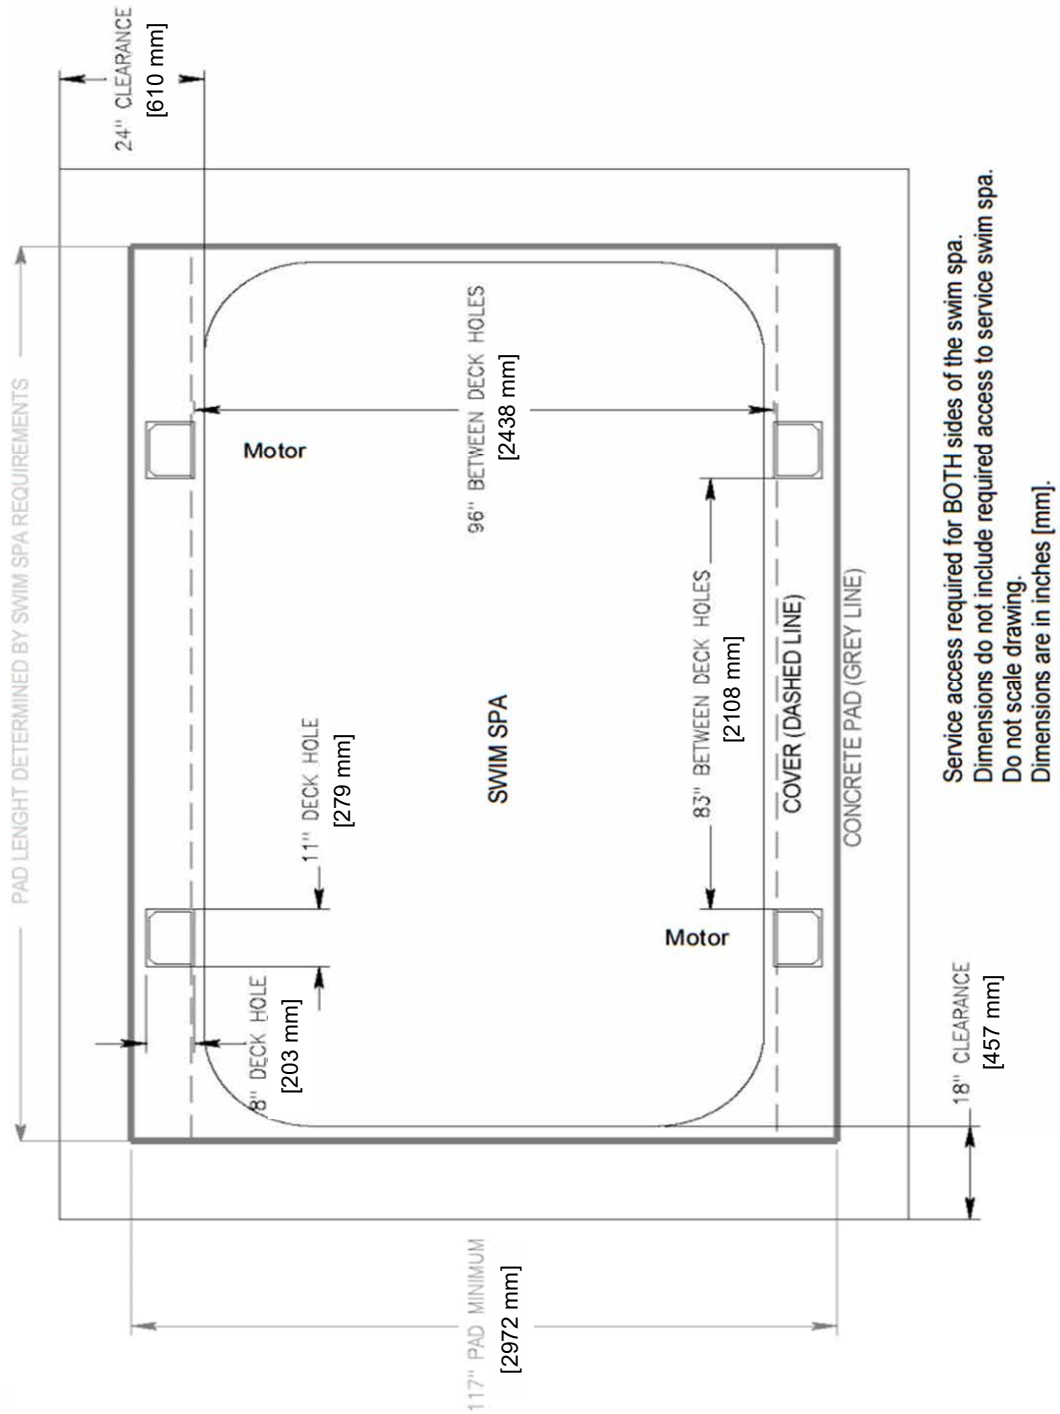

COVANA LEGEND DIMENSIONS CHART

LEGEND MODEL	DIMENSION A (INCH)	DIMENSION A (mm)	DIMENSION B (INCH)	DIMENSION B (mm)
12	151	3835	147.75	3753
13	163	4140	159.75	4057
14	175	4445	171.75	4362
15	187	4750	183.75	4667
16	199	5055	195.75	4972
17	211	5360	207.75	5277
18	223	5664	219.75	5581
19	235	5969	231.75	5886
20	247	6274	243.75	6191

THE MINIMUM TURN RADIUS FOR THE SEAL IS 4" (10 cm)

Frame and footprint

Figure 48