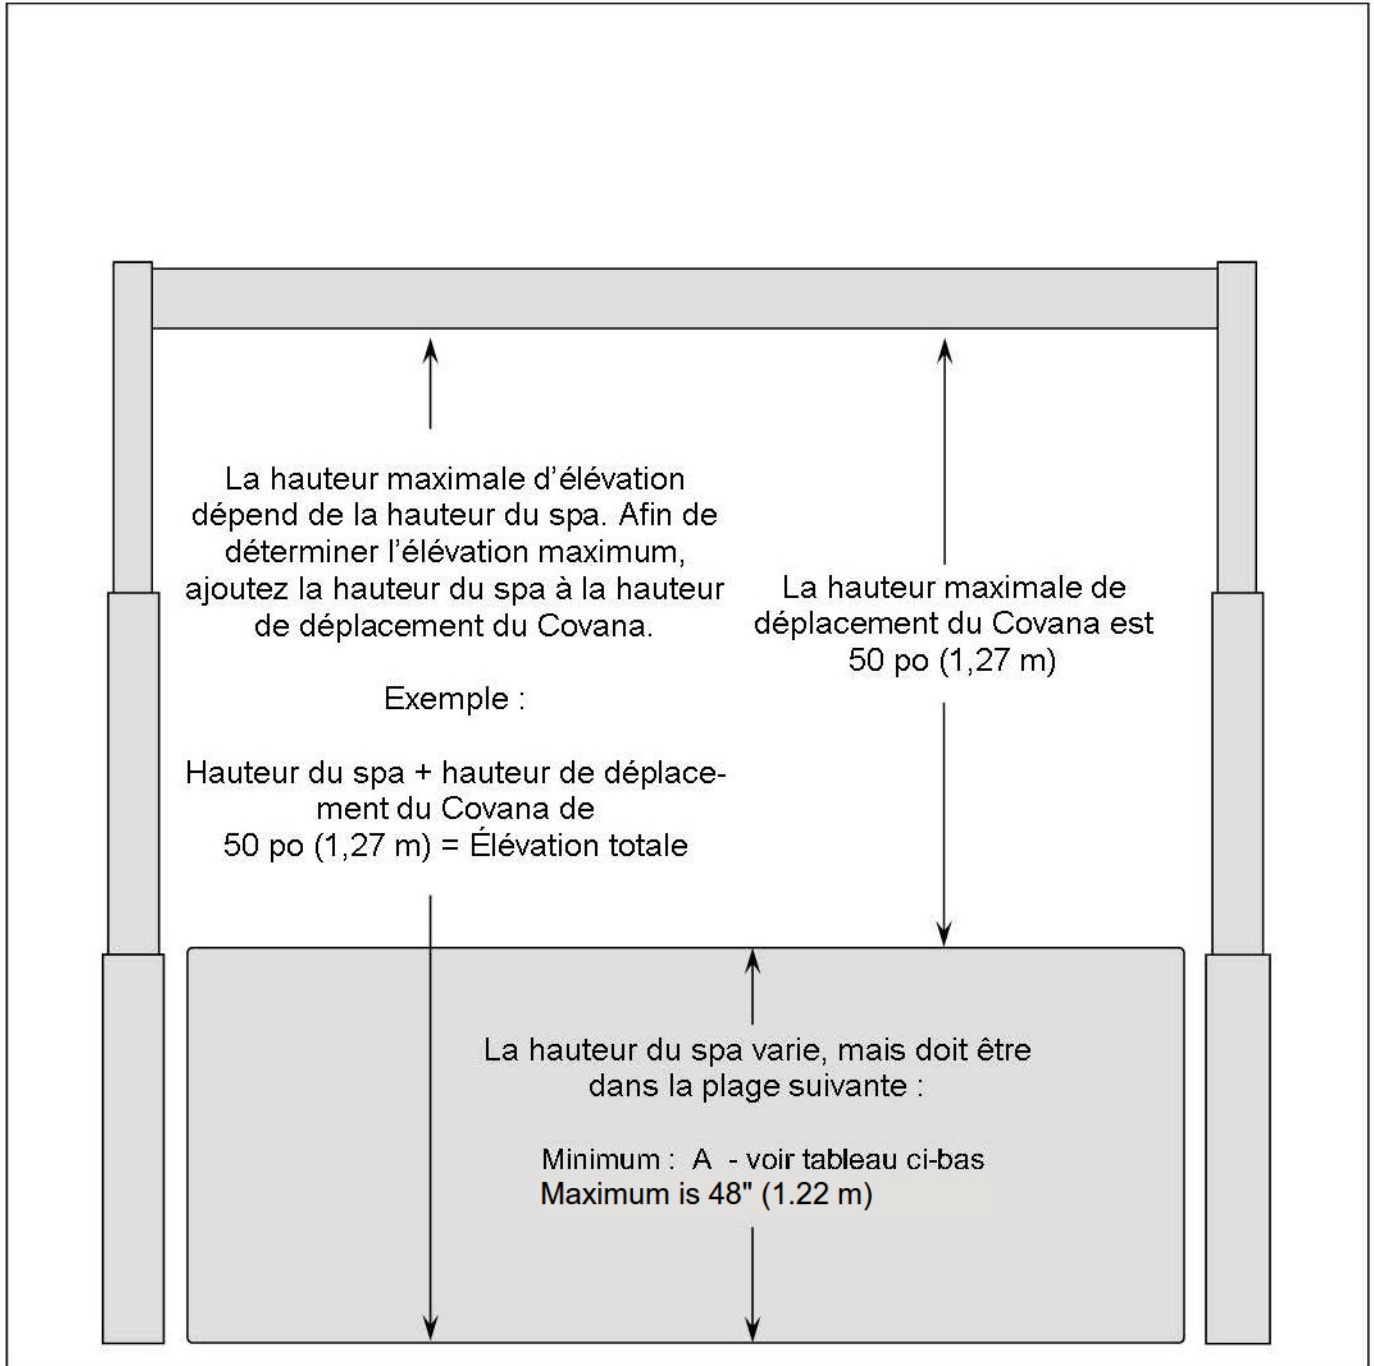

DIMENSIONS D'ÉLEVATION DES CÔTÉS

Covana Evolution - Dimensions d'élévation

Model	A - min.
8'	34" (86cm)
9' to 11'	38" (96cm)